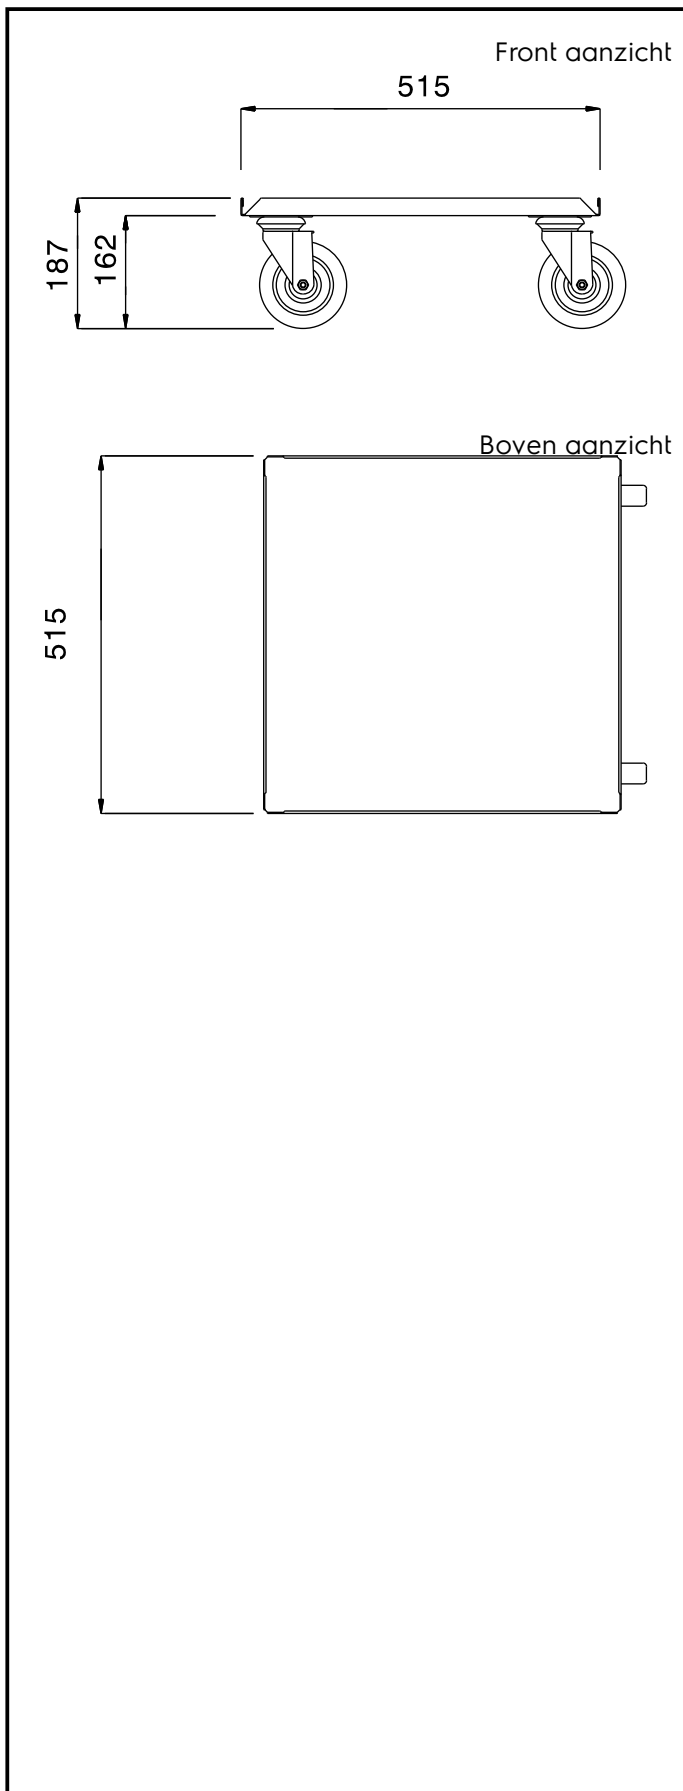

361238 (DRT1)

Korvendolly voor korven
500x500 mm

Omschrijving

Product Nr. _____

Korvendolly voor het stapelen van afwaskorven van 500x500 mm.

Vlak blad vervaardigd van roestvrijstaal AISI304. Rondom voorzien van 25 mm hoge omgezette randen. 4 zwenkwielen Ø125 mm, met kunststof velgen. Uitgevoerd zonder duwbeugel.

Uitvoering

- Geschikt voor transport van gestapelde 500x500 mm afwaskorven.
- Frame van roestvrijstaal buis 25 mm, volledig gelast.
- beladingscapaciteit van 100 kg bij gelijkmatige verdeling.
- Naadloos geluidsabsorberend schap met dubbel omgezette randen, gelast aan het frame.
- Bladafmeting 500x500 mm.

Constructie

- Volledig van roestvrijstaal 1.4301 (AISI304).

Goedkeuring _____

Algemene gegevens

Externe afmetingen, lengte 361238 (DRT1)	515 mm
Externe afmetingen, breedte	515 mm
Externe afmetingen, hoogte	187 mm
Wiel materiaal	Verzinkt
Wiel diameter	Ø 125
Gewicht, netto	8.4 kg